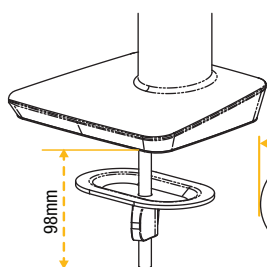

Držák monitoru Fellowes TALL0 Modular 2FS 2 pevná ramena

vedle sebe bílý / černý

8616301 / 8615301

<p>940mm 1246mm 32" (81.28cm)</p>	<p>1 - 9kg</p>	<p>VESA: 75 x 75 / 100 x 100</p>	<p>15 15 Years Limited Warranty</p>
--	----------------	--------------------------------------	---

Průvlak

Svorka