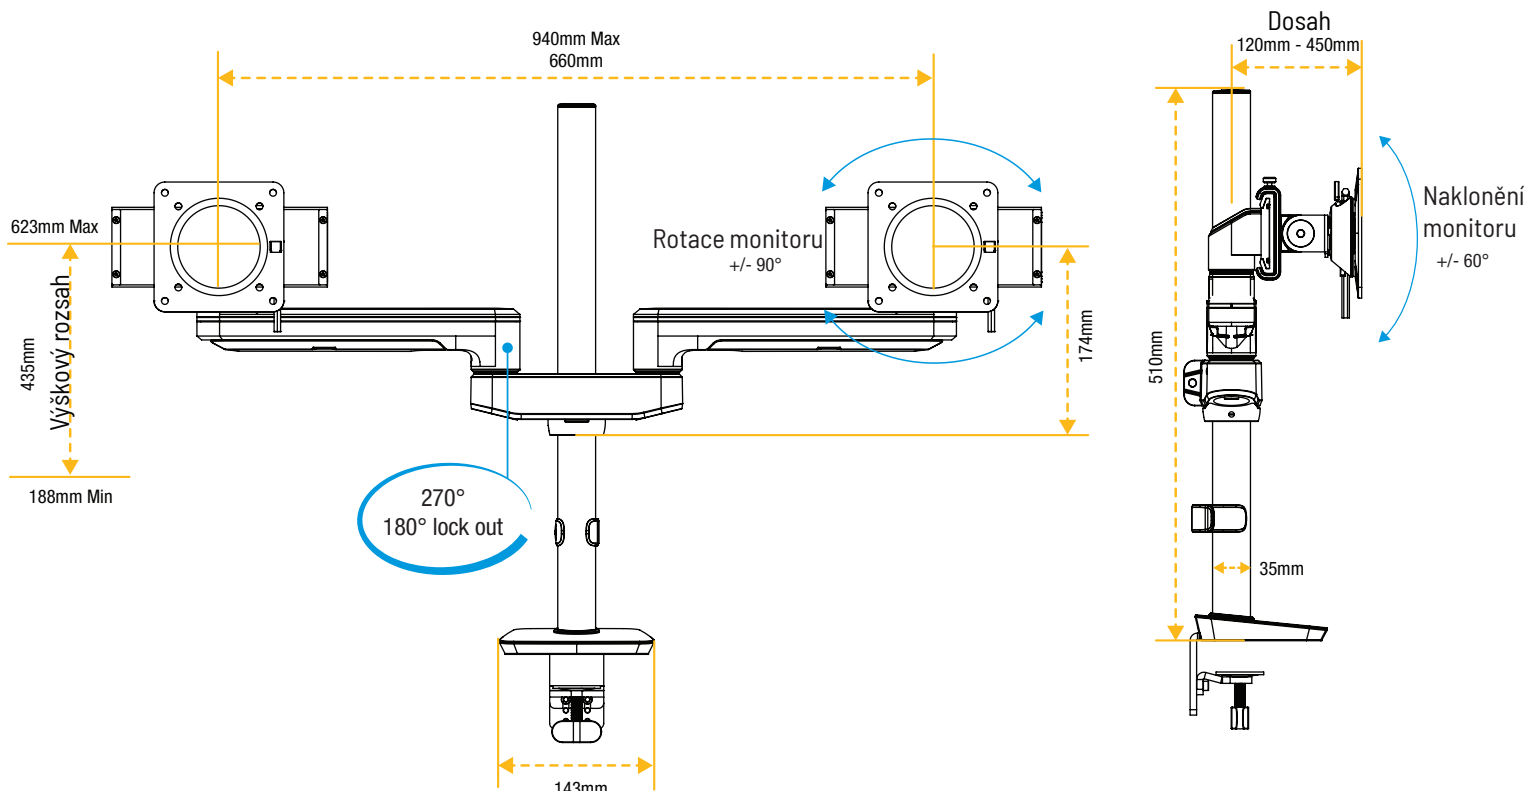

Držák monitoru Fellowes TALL0 Modular 2FS 2 pevná ramena

vedle sebe bílý / černý

8616301 / 8615301

<p>940mm 1246mm 32" (81.28cm)</p>	<p>1 - 9kg</p>	<p>VESA: 75 x 75 / 100 x 100</p>	<p>15 15 Years Limited Warranty</p>
--	----------------	--------------------------------------	---

Průvlak

Svorka