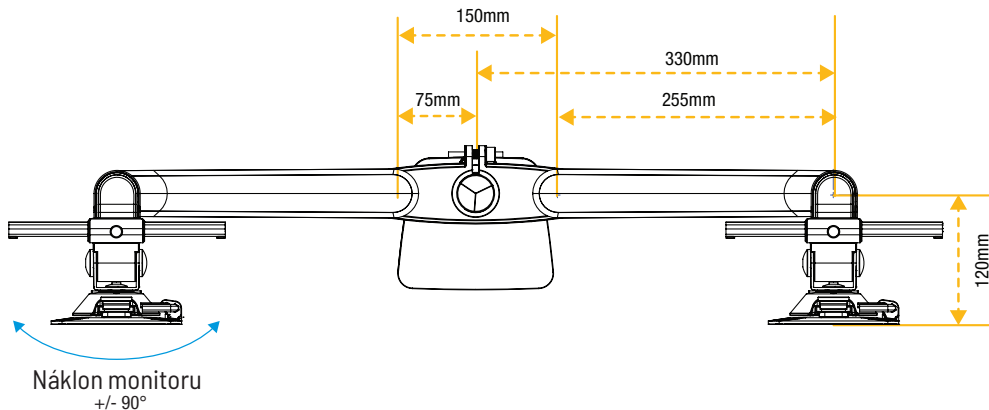

Držák monitoru Fellowes TALL0 Modular 2FS 2 pevná ramena

vedle sebe bílý / černý

8616301 / 8615301

<p>940mm 1246mm 32" (81.28cm)</p>	<p>1 - 9kg</p>	<p>VESA: 75 x 75 / 100 x 100</p>	<p>15 15 Years Limited Warranty</p>
--	----------------	--------------------------------------	---

Průvlak

Svorka