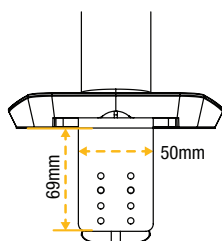

Držák monitoru Fellowes TALL0 Modular 2FS 2 pevná ramena

vedle sebe bílý / černý

8616301 / 8615301

<p>940mm 1246mm 32" (81.28cm)</p>	<p>1 - 9kg</p>	<p>VESA: 75 x 75 / 100 x 100</p>	<p>15 15 Years Limited Warranty</p>
--	----------------	--------------------------------------	---

Průvlak

Svorka